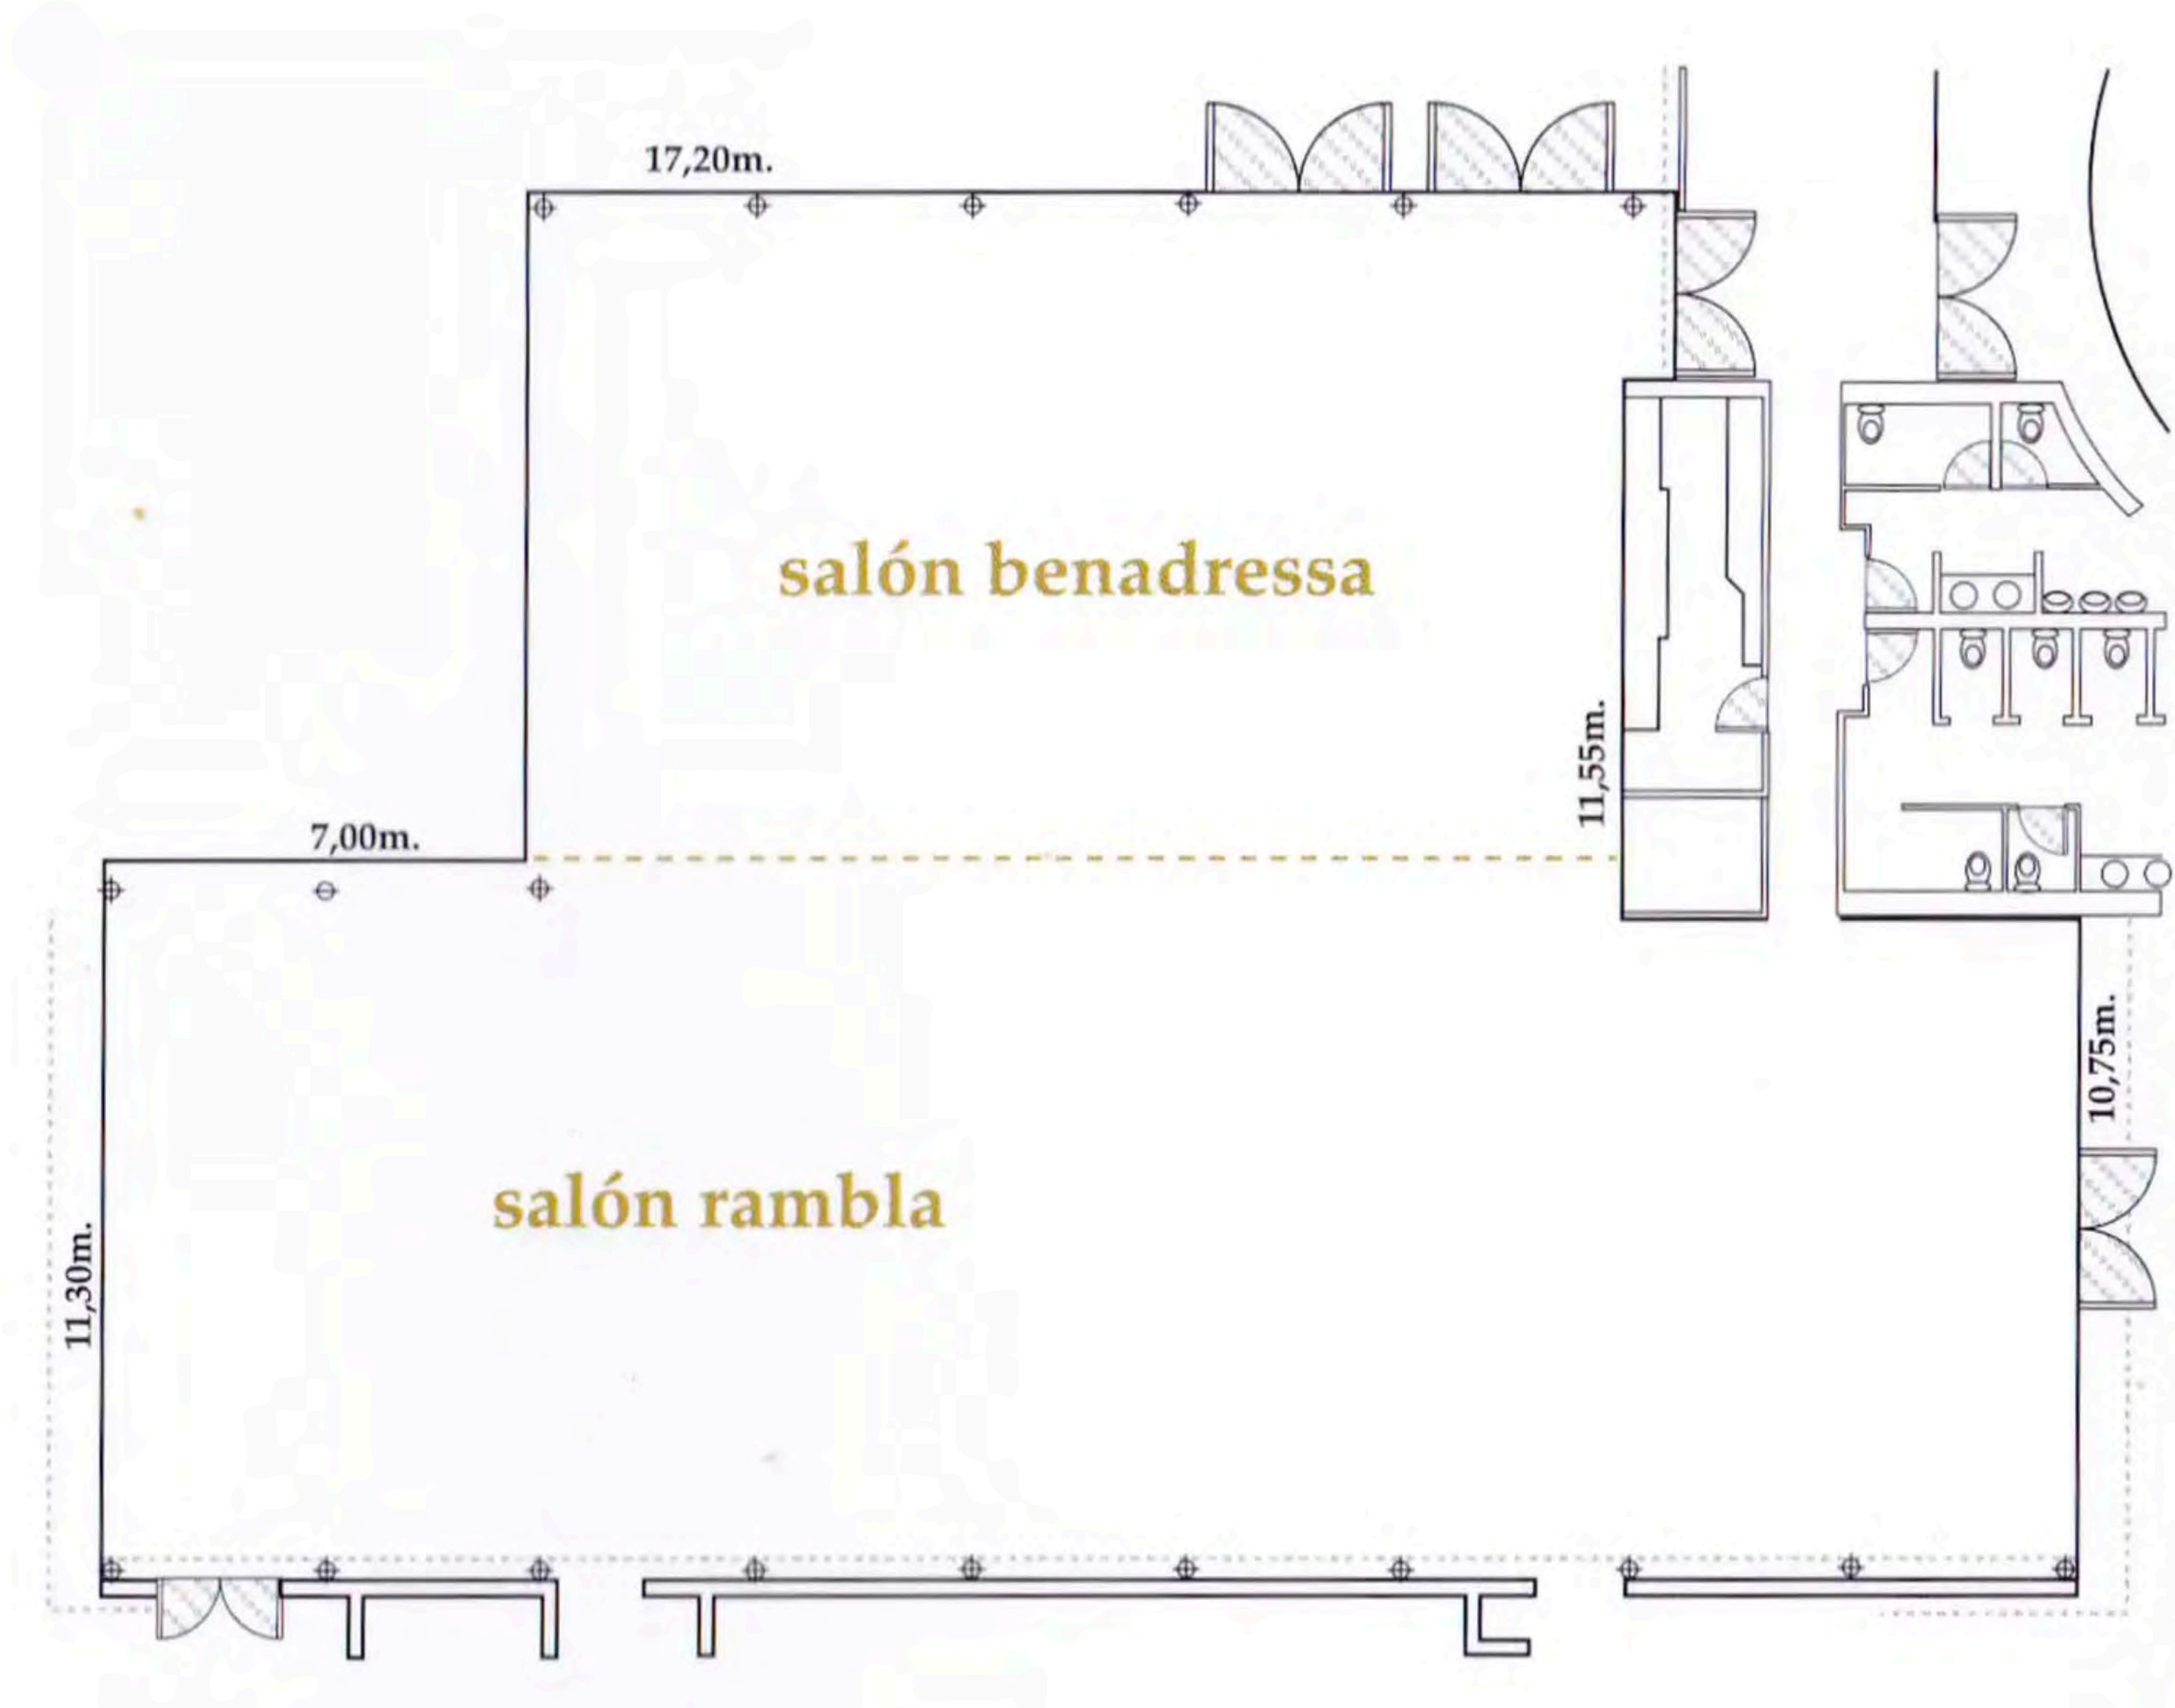

17,20m.

salón benadressa

7,00m.

11,55m.

salón rambla

11,30m.

10,75m.